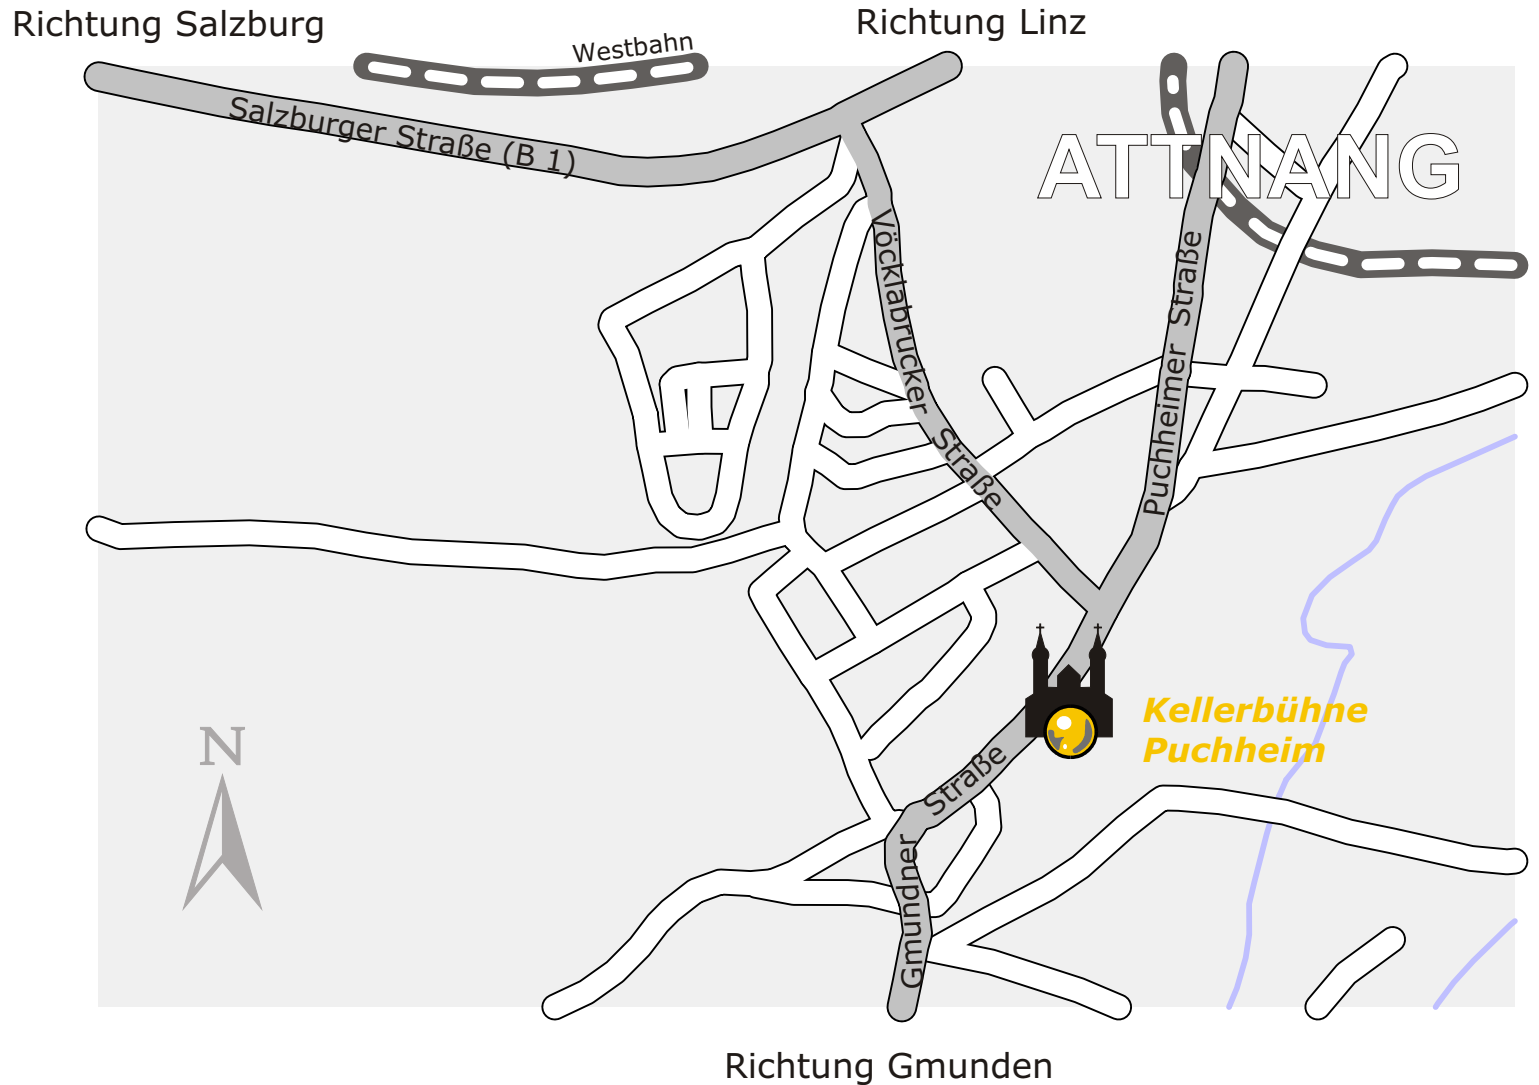

Anfahrtsplan zur Kellerbühne Puchheim

Kellerbühne Puchheim e.V.
Gmundner Strasse 3
A-4800 Attnang-Puchheim
Oberösterreich

Tel.: 07674 / 65 311
E-Mail: info@kbp.at

Wir freuen uns
auf Ihr Kommen.
Gute Fahrt!